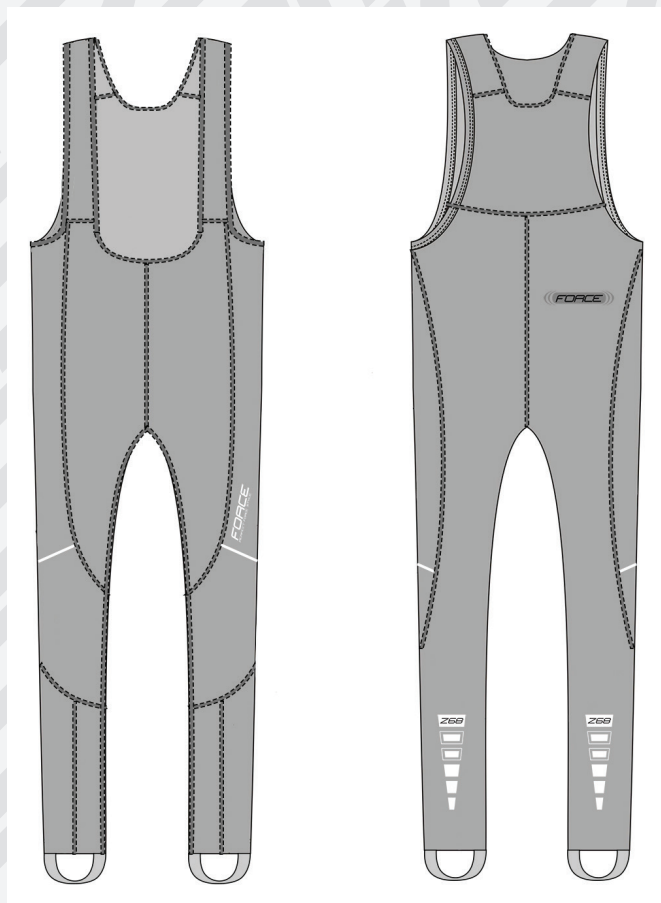

# KALHOTY Z68 SE ŠRÁKY

- CZ** KALHOTY FORCE
- SK** NOHAVICE FORCE
- PL** SPODNIIE KOLARSKIE DŁUSIE
- EN** BIBS
- D** HOSEN FORCE
- RU** ШТАНЫ FORCE
- SI** DOLGE KOLESARSKIE HLAČE
- HU** KANTÁROS NADRÁG
- LT** GARĀS VELOBIKSES
- IT** CALZAMAGLIA
- RO** BIB PANTALONI STRAMTI
- HR** USKE HLAČE

**Materiál / Material / Anyag / Material / Materiał / Materijal / Материал / Materiale / Materijal:**

92% POLYESTER, 8% SPANDEX

	XS	S	M	L	XL	XXL	XXXL
<b>Výška/Wysokość/Height/ Größe/Рост - cm/cm</b>	150-160	160-170	165-175	175-185	180-190	185-200	190-210
<b>Hmotnost/Waga/Weight/Waage/Вес - kg/кг</b>	45-60	55-70	65-80	75-90	80-100	90-110	100-120