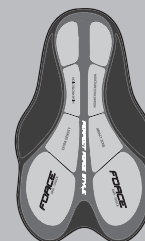

KRAČASY FORCE BLADE MTB S ODNÍMATELNOU VLOŽKOU / SHORTS FORCE BLADE MTB TO WAIST WITH PAD

OUTER SHORTS	XS	S	M	L	XL	XXL
A	37	40	43	46	49	52
B	53	57	60	64	67	70
C	52	53	54	55	56	57
D	25	26	27	28,5	30	31,5
INNER SHORTS	XS	S	M	L	XL	XXL
A	37	40	43	46	49	52
B	39	42	45	48	51	54
C	46	47	48	49	50	51
D	19,5	20,5	21,5	22,5	23,5	24,5