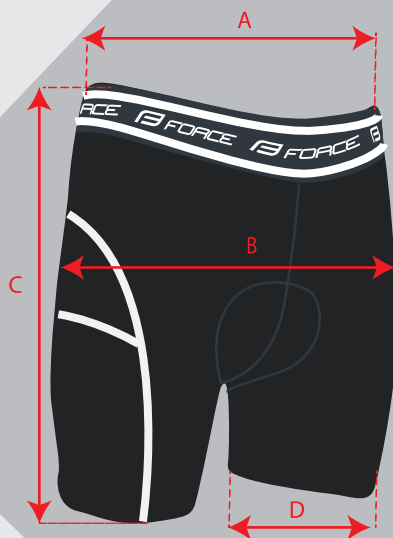

KRAČASY FORCE BLADE MTB S ODNÍMATELNOU VLOŽKOU / SHORTS FORCE BLADE MTB TO WAIST WITH PAD

OUTER SHORTS	XS	S	M	L	XL	XXL
A	37	40	43	46	49	52
B	53	57	60	64	67	70
C	52	53	54	55	56	57
D	25	26	27	28,5	30	31,5
INNER SHORTS	XS	S	M	L	XL	XXL
A	37	40	43	46	49	52
B	39	42	45	48	51	54
C	46	47	48	49	50	51
D	19,5	20,5	21,5	22,5	23,5	24,5

Upozornění: Velikostní tabulka je pouze orientační / Warning: Size chart is just for reference

Dodavatel / Importer / Поставщик

KCK Cyklosport-Mode s.r.o.
 Bartošova 348, 765 02 Otrokovice-Kvítkovice, CZ
www.kckcyklosport.cz, www.force.cz
 Země původu Čína / Made in China /
 Страна происхождения Китай