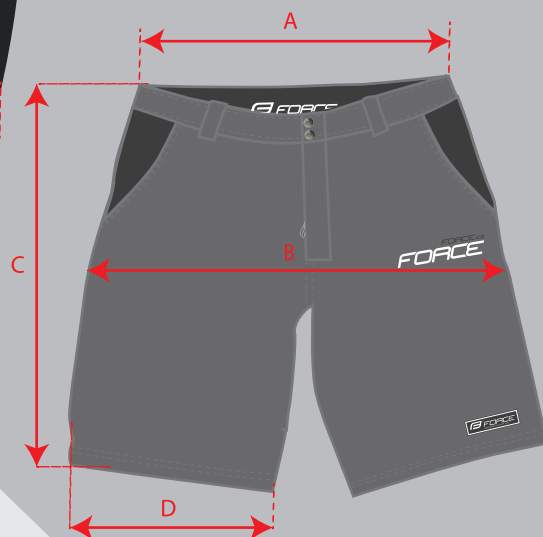

KRAČASY FORCE BLADE MTB S ODNÍMATELNOU VLOŽKOU / SHORTS FORCE BLADE MTB TO WAIST WITH PAD

OUTER SHORTS	XS	S	M	L	XL	XXL
A	37	40	43	46	49	52
B	53	57	60	64	67	70
C	52	53	54	55	56	57
D	25	26	27	28,5	30	31,5
INNER SHORTS	XS	S	M	L	XL	XXL
A	37	40	43	46	49	52
B	39	42	45	48	51	54
C	46	47	48	49	50	51
D	19,5	20,5	21,5	22,5	23,5	24,5